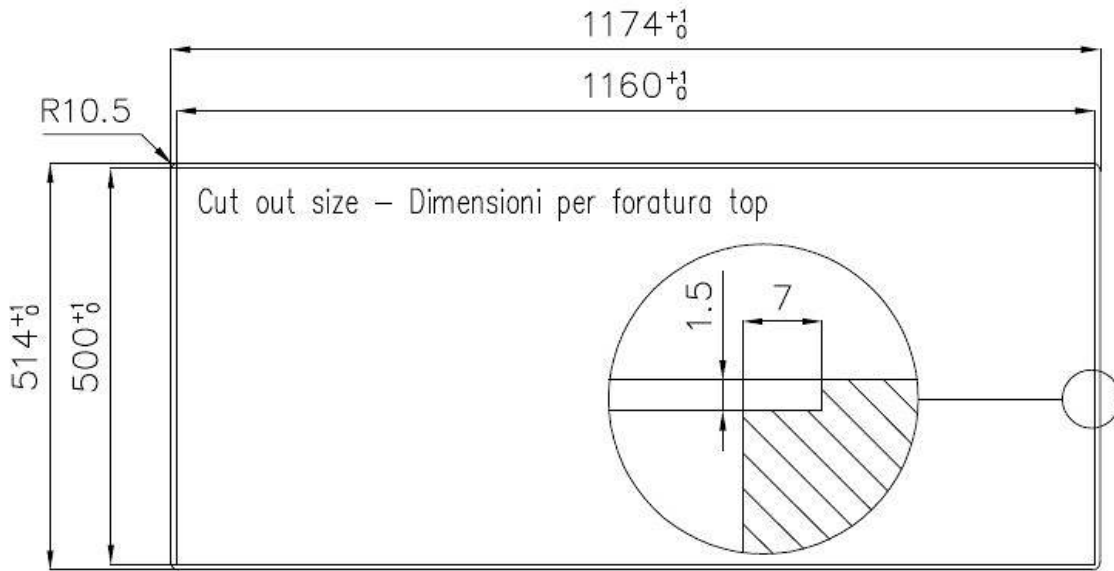

水槽 S4000

右槽型

水槽

代码: 4315 051

细节

材料	AISI 304 不锈钢
表面处理	拉丝 Foster
质地	拉丝 Foster
边型和安装方式	平嵌
底座	80 cm
尺寸	1173x513 mm
标准配件	固定钩, 垫圈, 下水器, 溢水口和虹吸管, 纸板盒包装
龙头孔	1个定位孔
安装孔	View technical data sheet

下水器 是

宽 117 cm

盆内尺寸 340x400mm

单槽/双槽 双槽

下水组件 3,5" 下水器

特点

3.5" 下水器提篮 Foster®水槽均配备了3.5"下水器，有可防止固体颗粒流入下水器的实用篮式塞。3.5"下水器允许使用Foster®碎渣机，可与所有型号兼容。

小倒角 具有现代设计和更大容量的方形碗，具有最小的美观性和极高的实用性。

深盆 得益于先进的生产技术，该洗碗盆的重要深度超过20厘米，可以在所有洗涤操作中提供极大的灵活性和实用性。

溢水口 溢水口是Foster水槽上的一项安全措施，可以防止疏忽时水的溢出。方形溢水解决方案，具有简约的方形，更加美观大方。

高厚度 1mm厚的钢。相当大的厚度，保证了最大的坚固性和耐用性。

Lavello S4000 cod. 4315/05*

FT

FTS

OPTIONAL ACCESSORIES

HDPE 砧板
8657 001

HDPE Twin 砧板
8644 101