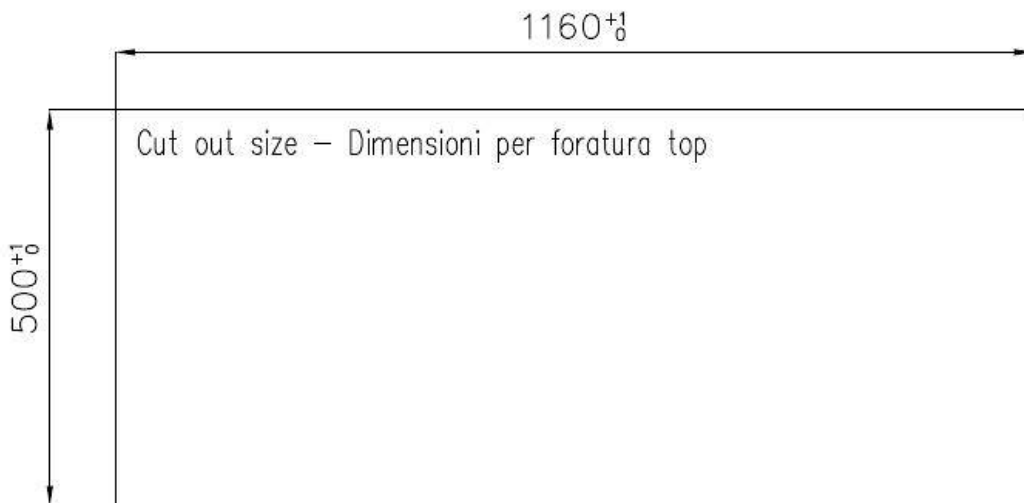

水槽 S4000

右槽型

水槽

代码: 4315 051

细节

材料	AISI 304 不锈钢
表面处理	拉丝 Foster
质地	拉丝 Foster
边型和安装方式	平嵌
底座	80 cm
尺寸	1173x513 mm
标准配件	固定钩, 垫圈, 下水器, 溢水口和虹吸管, 纸板盒包装
龙头孔	1个定位孔
安装孔	View technical data sheet

下水器 是

宽 117 cm

盆内尺寸 340x400mm

单槽/双槽 双槽

下水组件 3,5" 下水器

特点

3.5" 下水器提篮 Foster®水槽均配备了3.5"下水器，有可防止固体颗粒流入下水器的实用篮式塞。3.5"下水器允许使用Foster®碎渣机，可与所有型号兼容。

小倒角 具有现代设计和更大容量的方形碗，具有最小的美观性和极高的实用性。

深盆 得益于先进的生产技术，该洗碗盆的重要深度超过20厘米，可以在所有洗涤操作中提供极大的灵活性和实用性。

溢水口 溢水口是Foster水槽上的一项安全措施，可以防止疏忽时水的溢出。方形溢水解决方案，具有简约的方形，更加美观大方。

高厚度 1mm厚的钢。相当大的厚度，保证了最大的坚固性和耐用性。

Lavello S4000 cod. 4315/05*

FT

FTS

OPTIONAL ACCESSORIES

HDPE 砧板
8657 001

HDPE Twin 砧板
8644 101