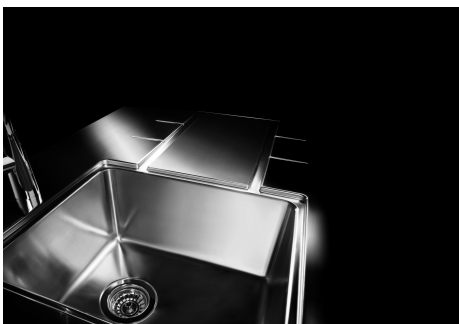

溢水口 溢水口是Foster水槽上的一项安全措施，可以防止疏忽时水的溢出。方形溢水解决方案，具有简约的方形，更加美观大方。

高厚度 1mm厚的钢。相当大的厚度，保证了最大的坚固性和耐用性。

Lavello S4000 cod. 4315/05*

FT

FTS

OPTIONAL ACCESSORIES

HDPE 砧板
8657 001

HDPE Twin 砧板
8644 101