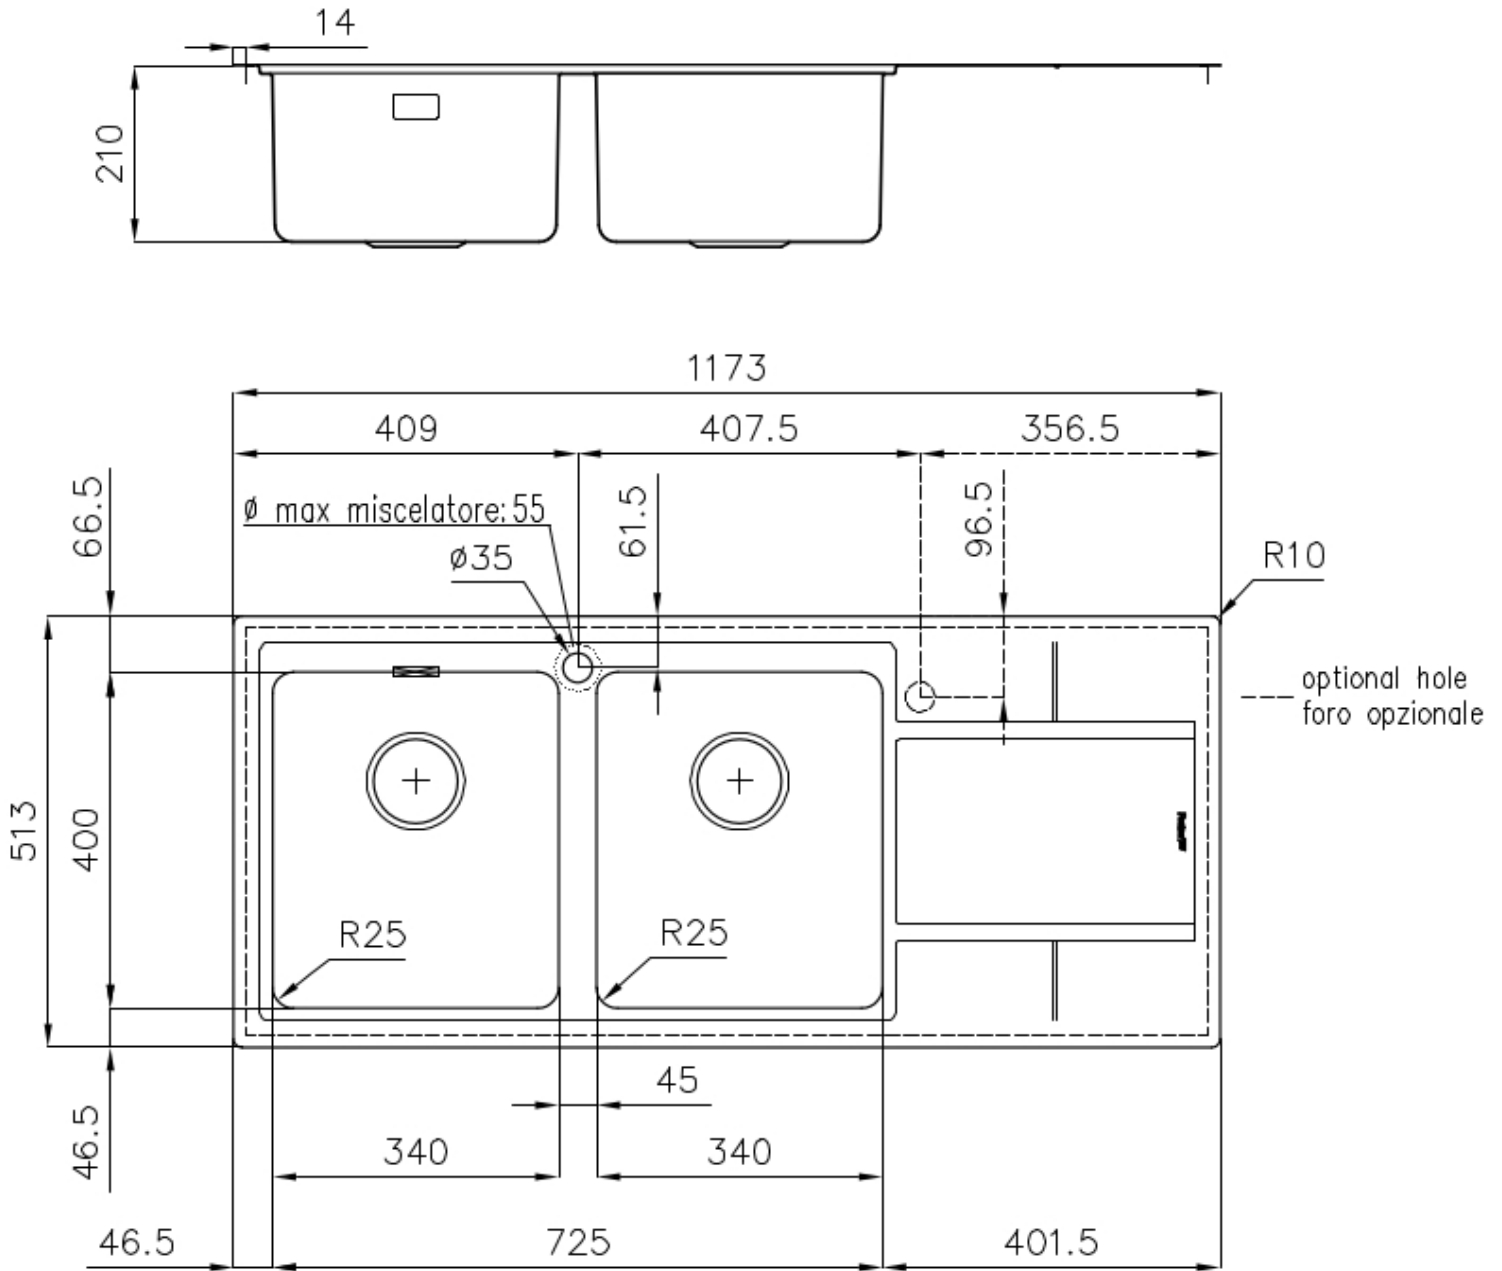

水槽 S4000

右槽型

水槽

代码: 4315 051

细节

材料	AISI 304 不锈钢
表面处理	拉丝 Foster
质地	拉丝 Foster
边型和安装方式	平嵌
底座	80 cm
尺寸	1173x513 mm
标准配件	固定钩, 垫圈, 下水器, 溢水口和虹吸管, 纸板盒包装
龙头孔	1个定位孔
安装孔	View technical data sheet

下水器 是

宽 117 cm

盆内尺寸 340x400mm

单槽/双槽 双槽

下水组件 3,5" 下水器

特点

3.5" 下水器提篮 Foster®水槽均配备了3.5"下水器，有可防止固体颗粒流入下水器的实用篮式塞。3.5"下水器允许使用Foster®碎渣机，可与所有型号兼容。

小倒角 具有现代设计和更大容量的方形碗，具有最小的美观性和极高的实用性。

深盆 得益于先进的生产技术，该洗碗盆的重要深度超过20厘米，可以在所有洗涤操作中提供极大的灵活性和实用性。

溢水口 溢水口是Foster水槽上的一项安全措施，可以防止疏忽时水的溢出。方形溢水解决方案，具有简约的方形，更加美观大方。

高厚度 1mm厚的钢。相当大的厚度，保证了最大的坚固性和耐用性。

Lavello S4000 cod. 4315/05*

FT

FTS

OPTIONAL ACCESSORIES

HDPE 砧板
8657 001

HDPE Twin 砧板
8644 101