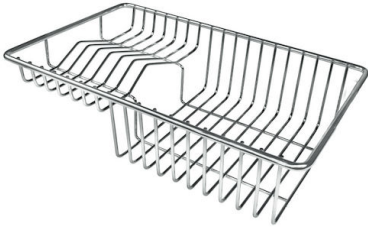

水槽 S4000

右槽型

水槽

代码: 4315 051

细节

材料	AISI 304 不锈钢
表面处理	拉丝 Foster
质地	拉丝 Foster
边型和安装方式	平嵌
底座	80 cm
尺寸	1173x513 mm
标准配件	固定钩, 垫圈, 下水器, 溢水口和虹吸管, 纸板盒包装
龙头孔	1个定位孔
安装孔	View technical data sheet

下水器 是

宽 117 cm

盆内尺寸 340x400mm

单槽/双槽 双槽

下水组件 3,5" 下水器

特点

3.5" 下水器提篮 Foster®水槽均配备了3.5"下水器，有可防止固体颗粒流入下水器的实用篮式塞。3.5"下水器允许使用Foster®碎渣机，可与所有型号兼容。

小倒角 具有现代设计和更大容量的方形碗，具有最小的美观性和极高的实用性。

深盆 得益于先进的生产技术，该洗碗盆的重要深度超过20厘米，可以在所有洗涤操作中提供极大的灵活性和实用性。

溢水口 溢水口是Foster水槽上的一项安全措施，可以防止疏忽时水的溢出。方形溢水解决方案，具有简约的方形，更加美观大方。

高厚度 1mm厚的钢。相当大的厚度，保证了最大的坚固性和耐用性。

Lavello S4000 cod. 4315/05*

FT

FTS

OPTIONAL ACCESSORIES

HDPE 砧板
8657 001

HDPE Twin 砧板
8644 101

不锈钢篮
8611 000

不锈钢背板
8100 303

* 仅与附件结合使用 8644 101

不锈钢背板
8100 201

玻璃砧板
8631 300

白托盘
8153 100

RECOMMENDED PAIRINGS

龙头 **Camillo**
8467 000