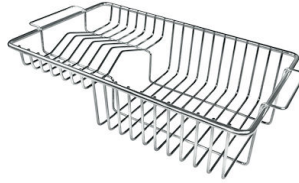

水槽 S4000

右槽型

水槽

代码: 4315 051

细节

材料	AISI 304 不锈钢
表面处理	拉丝 Foster
质地	拉丝 Foster
边型和安装方式	平嵌
底座	80 cm
尺寸	1173x513 mm
标准配件	固定钩, 垫圈, 下水器, 溢水口和虹吸管, 纸板盒包装
龙头孔	1个定位孔
安装孔	View technical data sheet

下水器 是

宽 117 cm

盆内尺寸 340x400mm

单槽/双槽 双槽

下水组件 3,5" 下水器

特点

3.5" 下水器提篮 Foster®水槽均配备了3.5"下水器，有可防止固体颗粒流入下水器的实用篮式塞。3.5"下水器允许使用Foster®碎渣机，可与所有型号兼容。

小倒角 具有现代设计和更大容量的方形碗，具有最小的美观性和极高的实用性。

深盆 得益于先进的生产技术，该洗碗盆的重要深度超过20厘米，可以在所有洗涤操作中提供极大的灵活性和实用性。

溢水口 溢水口是Foster水槽上的一项安全措施，可以防止疏忽时水的溢出。方形溢水解决方案，具有简约的方形，更加美观大方。

高厚度 1mm厚的钢。相当大的厚度，保证了最大的坚固性和耐用性。

Lavello S4000 cod. 4315/05*

FT

FTS

OPTIONAL ACCESSORIES

HDPE 砧板
8657 001

HDPE Twin 砧板
8644 101

不锈钢篮
8611 000

不锈钢背板
8100 303

* 仅与附件结合使用 8644 101

不锈钢背板
8100 201

玻璃砧板
8631 300

白托盘
8153 100

RECOMMENDED PAIRINGS

龙头 **Camillo**
8467 000